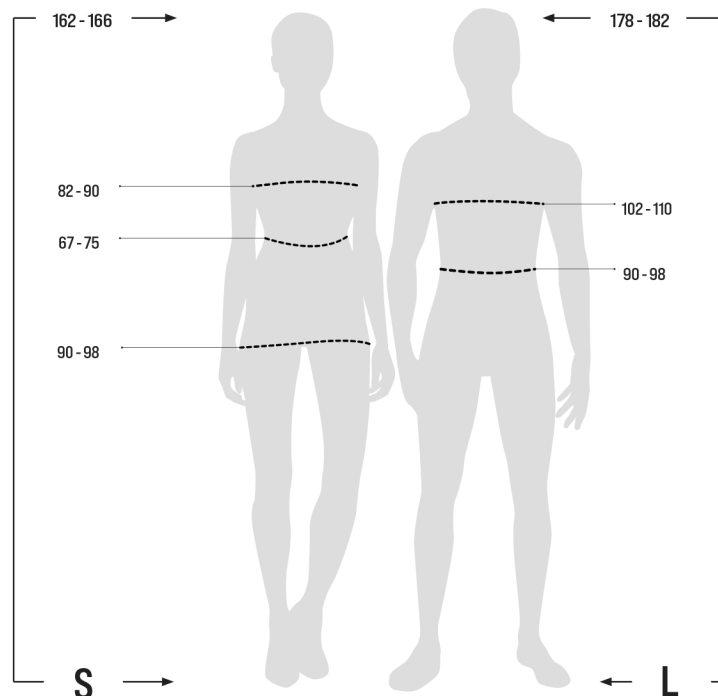

Tablica VELIČINA

MUŠKARCI / UNISEX

veličina	XS		S		M		L		XL		2XL		3XL		4XL		5XL	
	-	-	44	46	48	50	52	54	56	58	60	62	-	-	-	-	-	-
visina	168		172		176		180		184		188		192		196		200	
širina grudi	80	84	88	92	96	100	104	108	112	116	120	126	132	138	144	150	156	162
širina struka	68	72	76	80	84	88	92	96	100	104	108	114	120	126	132	138	144	150
širina vrata	34	35	36	37	38	39	40	41	42	43	44	45	46	47	48	49	50	51

ŽENE

veličina	XS		S		M		L		XL		2XL		3XL	
visina	160		164		168		172		176		180		184	
širina grudi	76	80	84	88	92	96	100	104	110	116	122	128	134	140
širina struka	61	65	69	73	77	81	85	89	95	101	107	113	119	125
širina bokova	84	88	92	96	100	104	108	112	116	120	125	130	135	140

DJECA

Dob (godine)	4	6	8	10	12
visina	110	122	134	146	158
širina grudi	58 / 58	61 / 61	67 / 67	73 / 73	79 / 79
širina struka	55 / 55	57 / 57	59,5 / 59,5	63 / 62,5	67 / 66
duljina leđa	25	29	31	34	38

ŠIFRE VELIČINA:

veličina	šifra
4 godine/110 cm	08
6 godine/122 cm	09
8 godine/134 cm	10
10 godine/146 cm	11
12 godine/158 cm	07
XS	12
S	13
M	14
L	15
XL	16
2XL	17
3XL	18
4XL	19
5XL	20

veličina R	šifra
4-6 godina/104-128 cm	31
6-8 godina/116-140 cm	32
44/46	R3
48/50	R4
52/54	R5
56/58	R6
60/62	R7
44	44
46	46
48	48
50	50
52	52
54	54
56	56
58	58
60	60
62	62
48 long	L3
50 long	L4
52 long	L5
54 long	L6
56 long	L7
58 long	L8

PRIMJER MAKSIMALNOG RASPONA VELIČINA

Podaci u tablici odnose se na dimenzije tijela, a ne odjeće.

Broj narudžbe proizvoda navedite u sljedećem formatu: šifra proizvoda-šifra boje-šifra veličine. Primjer: Majica Basic u crnoj boji, veličina M = 129-01-14.