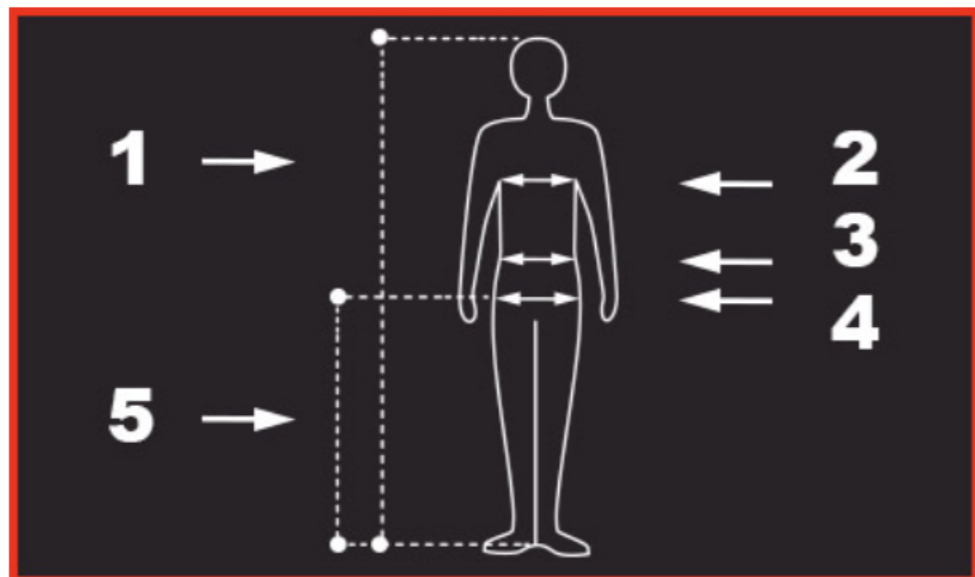

U-POWER Odjeća je robusna, izdržljiva i udobna. Jakne dostupne u 8 različitih veličina i hlače dostupne u 11 veličina nude svaku opciju ovisno o vašim potrebama. Grafikon veličine U-POWER pomoći će vam da odaberete pravu veličinu za najbolje pristajanje.

**Naznačeni su:**

1. Visina
2. Prsa
3. Struk (mjerjenje)
4. Kukovi (mjerjenje)
5. Noga (iznutra)

**Radne odjeća**

		Xs	S	M	L	XI	2XL	3XL	4XL
A/Visina	CM	160-164	164-174	174-180	176-182	182-188	186-192	190-198	192-200
	Inc	62-64	64-68	68-71	69-72	72-74	73-76	75-78	76-79
B/prsa	CM	78-86	86-94	94-102	102-110	110-118	118-129	129-141	141-153
	Inc	31-34	34-37	37-40	40-43	43-46	46-51	51-56	56-60